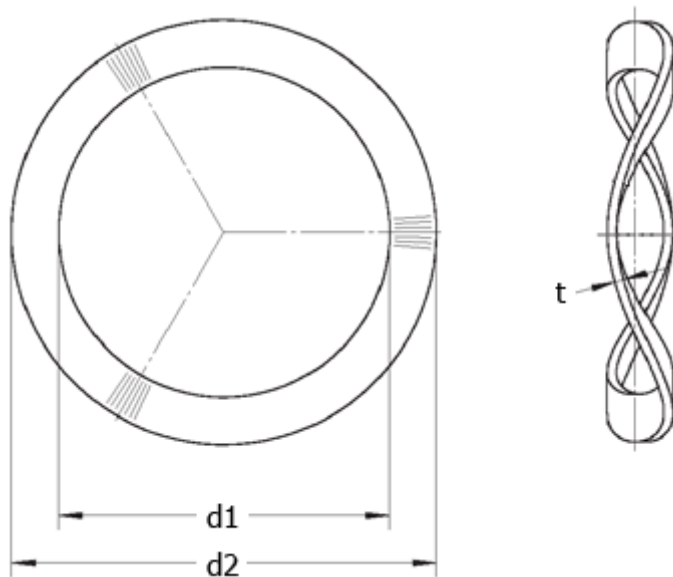

Varenummer: 220264019406
Beskrivelse: Bølgefjeder L&M 26,4x19,4x0,6
for leje :

Mål

d1 = 26.4

d2 = 19.4

t = 6.0